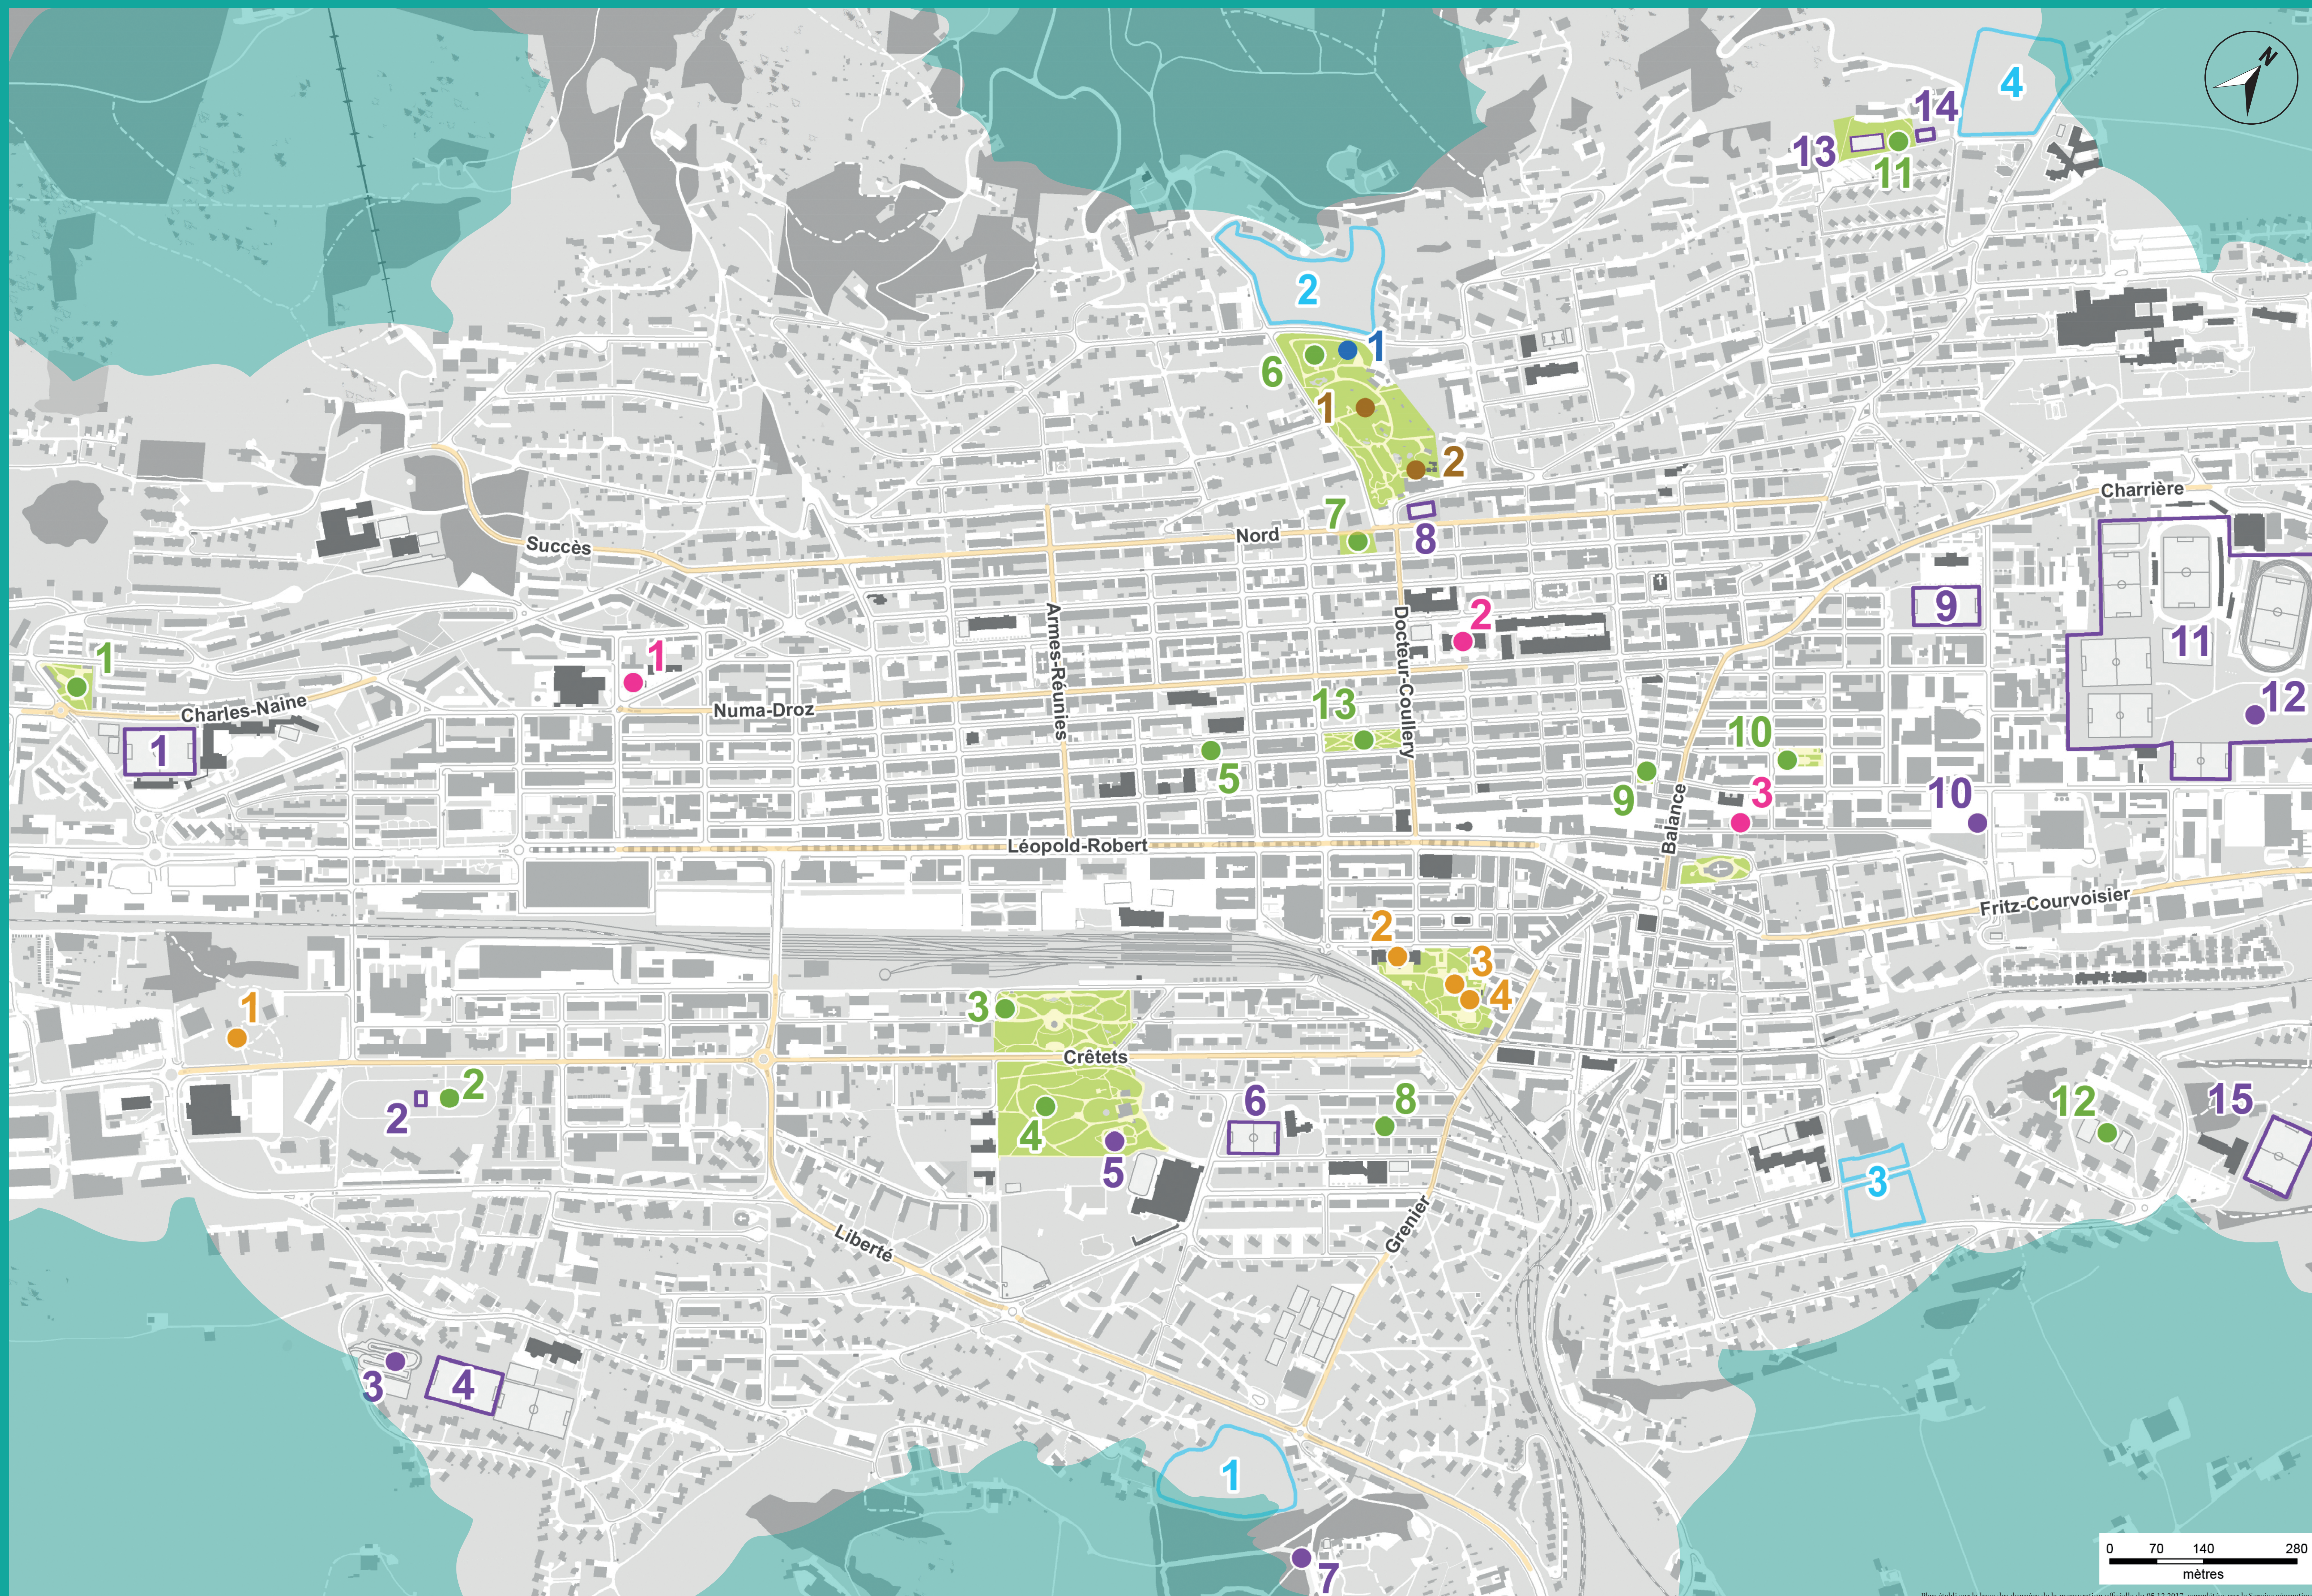

MOINS D'ÉCRANS, UN JEU D'ENFANT!

GRATUIT

Service de santé et promotion de la santé / centre d'orthophonie

La Chaux-de-Fonds
MÉTROPOLE HORLOGÈRE

Places de jeux

1. Forges
2. Paddock
3. Crêtets
4. Gallet
5. Avenir
6. Bois du Petit-Château
7. Courtil-du-Sautier
8. Jardinets
9. Lilas
10. Bois
11. Sombaille
12. Arêtes
13. Ouest

Pataugeoire

1. Bois du Petit-Château

Zoo et vivarium

1. Zoo, Bois du Petit-Château
2. Vivarium, Bois du Petit-Château

Musées

1. Musée paysan et artisanal
 2. Musée des beaux-arts
 3. Musée d'histoire
 4. Musée international d'horlogerie
- Gratuité des musées lors d'événements spécifiques

Sport et mouvement

1. Terrain des Forges
 2. Terrain du Paddock
 3. Parkour BMX
 4. Terrain des Foulets
 5. Jardin de circulation
 6. Terrain des Crêtets
 7. Piste vita
 8. Terrain Alexis-Marie-Piaget
 9. Terrain collège de la Charrière
 10. Rampe skates, trottinettes
 11. Stade de la Charrière
 12. Terrain de dirt
 13. Grand terrain de la Sombaille
 14. Petit terrain de la Sombaille
 15. Terrain des Arêtes
- Terrains et stade en libre accès hors entraînements

Bibliothèques

1. Bibliothèque des Jeunes, Président-Wilson
2. Bibliothèque de la Ville
3. Bibliothèque des Jeunes, Ronde

Pistes de Luge et bob

1. La Sorcière
2. Bois du Petit-Château
3. Bellevue
4. Sombaille