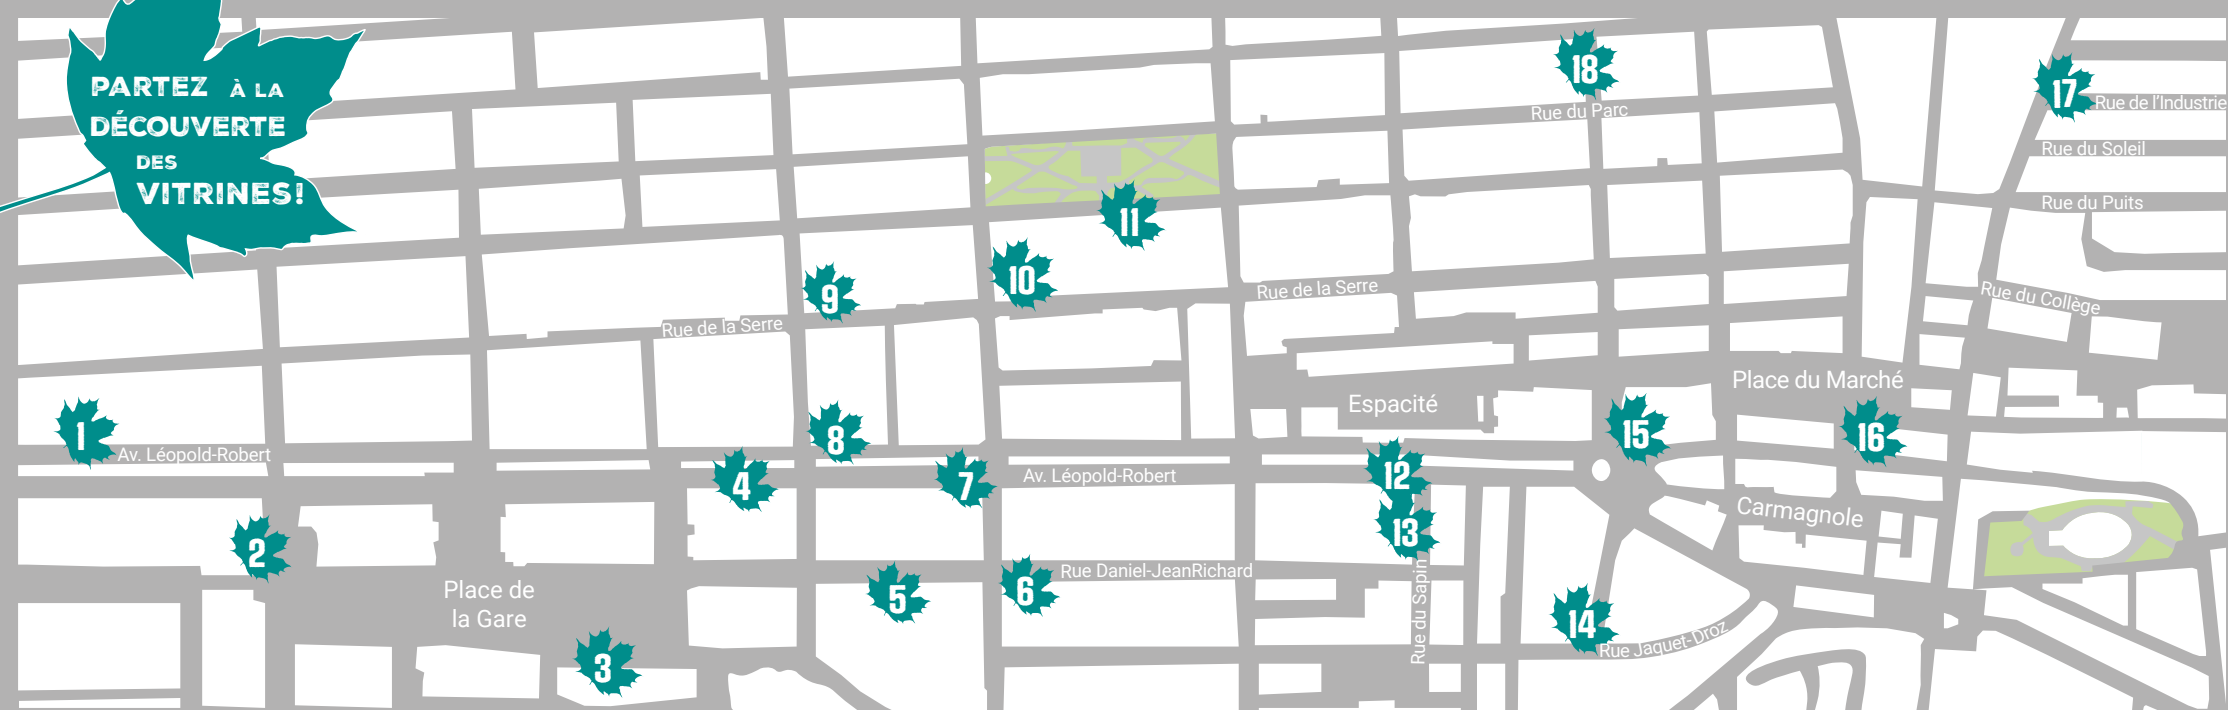

PRÉNOM ET NOM .....

ADRESSE POSTALE OU ÉLECTRONIQUE .....

TÉLÉPHONE .....

**PARTEZ À LA  
DÉCOUVERTE  
DES  
VITRINES!**

N°	COMMERCES	VITRINES	STRUCTURES	CLASSES
1.	Point Copie	Av. Léopold-Robert 88	Scola Bumbaïa	5 - 8 H
2.	ACB Atelier Coiffure Boutique	Av. Léopold-Robert 73A	Collège des Endroits	5FR241
3.	Pharmacie de la Gare	Place de la Gare 4	Collège de la Promenade	12FR392
4.	Barbosa Héliographies	Av. Léopold-Robert 59	Parascolaire Numa-Droz 177	Enfants du parascolaire (4-12 ans)
5.	Berdoz Vision & Audition	Rue Daniel-JeanRichard 23	Collège de la Promenade	FS391
6.	Boutique Caprice	Rue Daniel-JeanRichard 21	Crèches Chat Telot et Ferme Gallet	Enfants de la crèche (2-4 ans)
7.	Pharmacie centrale	Av. Léopold-Robert 47-49	Collège Numa-Droz	3FR111
8.	Freak'n Chic	Av. Léopold-Robert 56	Collège de La Charrière	6FR122
9.	La boîte à cirage	Rue de la Serre 54/56	Scola Bumbaïa	5 - 8 H
10.	Fredy Marti & Fils	Rue de la Serre 40	Ma crèche sous les étoiles	Les étoiles filantes roses
11.	Artimmod Conseils	Rue du Parc 31bis	Collège Numa-Droz	4FR111
12.	Optic 2000 von Gunten	Av. Léopold-Robert 23	Collège de Bellevue	3FR221
13.	Payot Librairie	Av. Léopold-Robert 25	Collège de Bellevue	5FR321 et 5FR322
14.	Le Loft Coiffure	Rue Jaquet-Droz 6	Parascolaire Manège 19	Enfants du parascolaire (4-12 ans)
15.	Côté Ambiance	Rue Neuve 18	Parascolaire Crêt 18	Enfants du parascolaire (4-12 ans)
16.	Terrame	Rue Neuve 4	Crèche Rainbow	Enfants de la crèche (2-4 ans)
17.	Pharmacieplus du Versoix	Rue de l'Industrie 1	Collège des Marronniers	4FR141
18.	Exit Locus	Rue du Parc 11	Parascolaire Doubs 34	Enfants du parascolaire (4-12 ans)